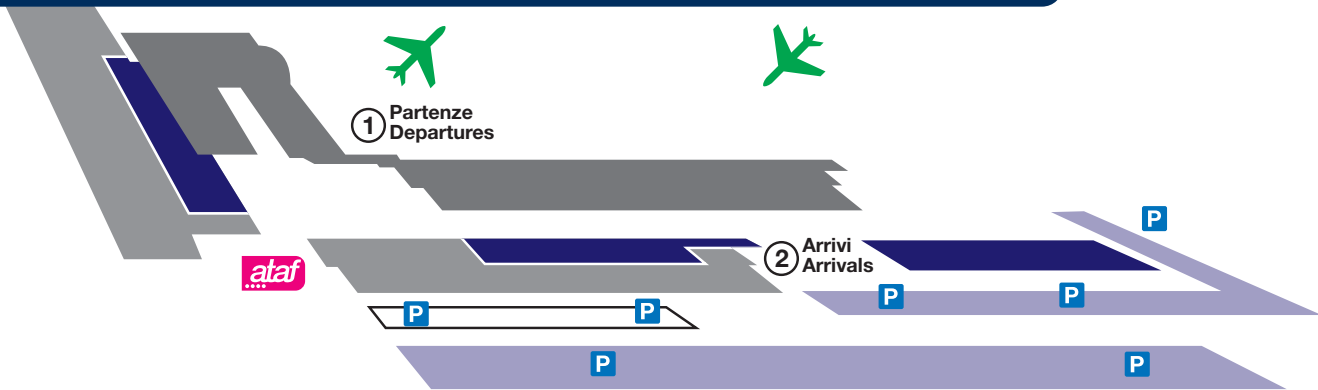

aeroporto/airport

VOLA IN BUS è la linea di autobus navetta che collega la Stazione SMN (capolinea Autostazione SITA) con l'Aeroporto A.Vespucci di Firenze.

VOLA IN BUS è il modo migliore per arrivare o partire dal cuore del centro storico di Firenze o dai siti congressuali. I biglietti possono essere acquistati a bordo dell'autobus, presso l'Autostazione Sita, al Box informazioni ATAF (Stazione SMN), o all'interno dell'Aeroporto.

VOLA IN BUS (Airport Shuttle Bus) it's a service provided between Florence Railway Central Station and the Amerigo Vespucci Airport.

VOLA IN BUS is the best way to reach Florence city centre from the Airport and viceversa. Usually the service is provided from and to the main convention sites too. Tickets can be purchased on board but they are also available at the Sita Bus Terminal, at the Box Ataf (Santa Maria Novella Railway Central Station), at the Airport.

Bus passes Ataf (monthly, half-yearly and yearly) are valid for this service too.

**NAVETTA AEROPORTO
AIRPORT SHUTTLE**

4,50 €

ataf&Li-nea

volainbus

Da convalidare al momento della salita in vettura ed esibire al controllo. Il biglietto deve essere integro e non è cedibile dopo la convalida.

Ticket must be stamped on entry and exhibited on request. It must be saved intact and may not be transferred to third parties after stamping.

www.ataf.net

Serie

Numero Verde
800-424500

volainbus

Partenze da Autostazione Sita:
Departures from Sita Bus Station:

05:30	06:00	06:30	07:00
07:30	08:00	08:30	09:00
09:30	10:00	10:30	11:00
11:30	12:00	12:30	13:00
13:30	14:00	14:30	15:00
15:30	16:00	16:30	17:00
17:30	18:00	18:30	19:00
19:30	20:00	21:00	22:00
23:00			

Partenze da Aeroporto A. Vespucci:
Departures from A. Vespucci Airport:

06:00	06:30	07:00	07:30
08:00	08:30	09:00	09:30
10:00	10:30	11:00	11:30
12:00	12:30	13:00	13:30
14:00	14:30	15:00	15:30
16:00	16:30	17:00	17:30
18:00	18:30	19:00	19:30
20:00	20:30	21:30	22:30
23:30