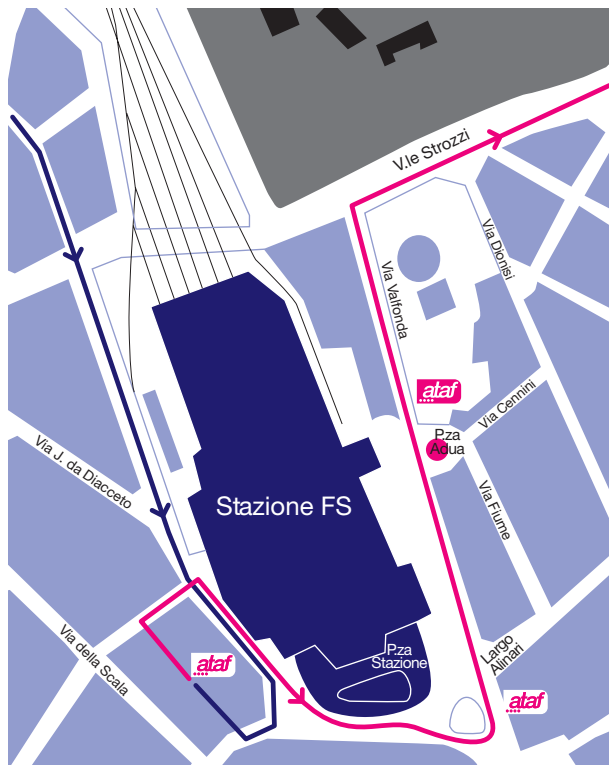

partenze da firenze
departures from florence city centre

Partenza delle ore 5,30 (e delle ore 6,00 festivo) e dalle ore 21,00 (dalle ore 20,00 festivo) alle ore 23,00 da Piazza Stazione angolo Largo Alinari. Biglietto acquistabile a bordo o presso le stazioni di partenza.

Departures at 5.30 a.m. (6.00 a.m. on Sundays) and from 9.00 p.m. (8.00 p.m. on Sundays) to 11.00 p.m. from Piazza Stazione - Largo Alinari. Tickets can be purchased on board or at departure stations.

ataf

SITA
SOGIN - GRUPPO FS
www.sita-on-line.it

Numero Verde
800-373760

AUTOBUS NA VETTA AEROPORTO
Aeroporto A. Vespucci - Firenze
Firenze Centro / Stazione S. Maria Novella

AIRPORT SHUTTLE BUS
A. Vespucci Airport - Florence
Florence City Centre / Central Station